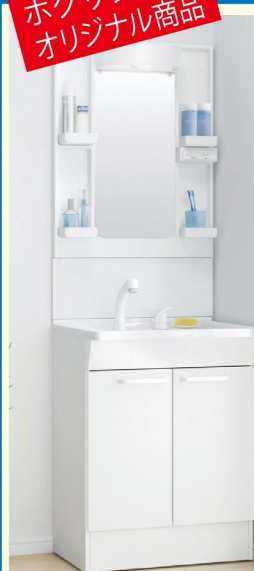

洗髪洗面化粧台

ホクサン須磨
オリジナル商品

●巾600タイプ
取替工事込
82,560円

●巾750タイプ
取替工事込
143,060円

洗面所まるごと
リフォームパック
天井、壁、クロス、床、
クッションフロア 貼替工事共
●巾600タイプ
100,570円

●巾750タイプ
161,070円

TOTO Vシリーズ
エコシングルシャンプー水栓
LED灯